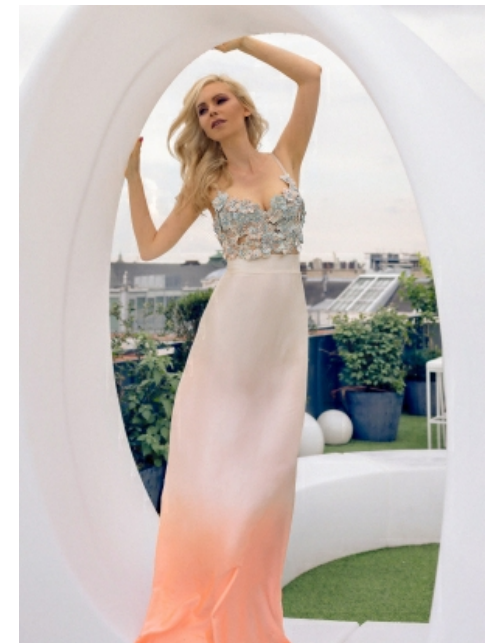

Measurements

Größe: 177 cm

Oberweite: 88 cm

Taille: 61 cm

Hüfte: 90 cm

Schuhe: 39

Konfektion: 34/36

Haare: blond

Augen: blau