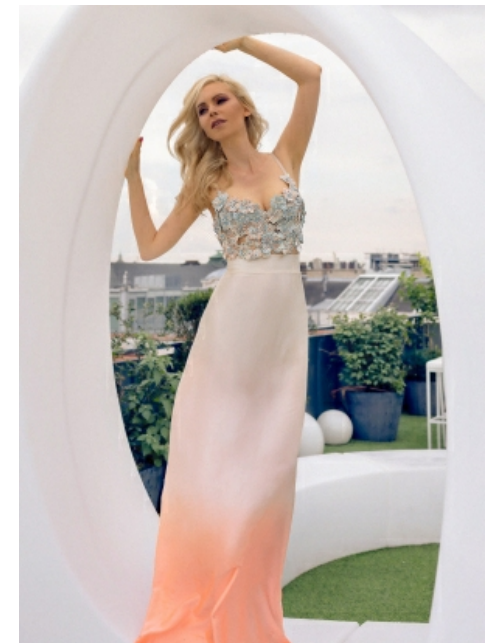

www.smith-models.at

booking@smith-models.at