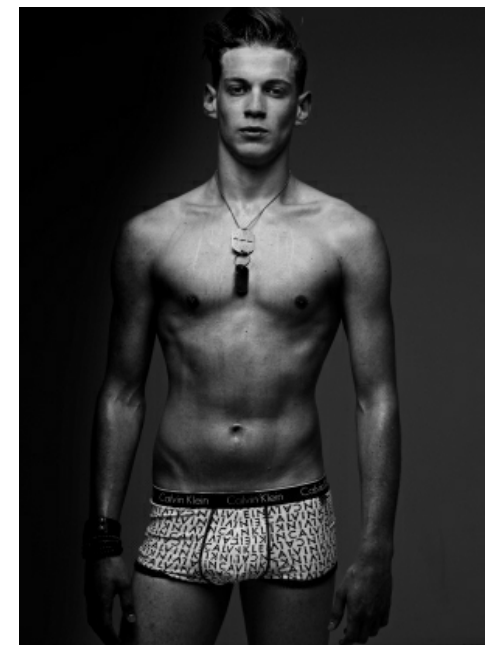

## Measurements

Größe: 188 cm  
Oberweite: 89 cm  
Taille: 71 cm  
Hüfte: 93 cm  
Schuhe: 43  
Konfektion: 48  
Haare: braun  
Augen: braun

Smith  
models

[www.smith-models.at](http://www.smith-models.at)  
[booking@smith-models.at](mailto:booking@smith-models.at)