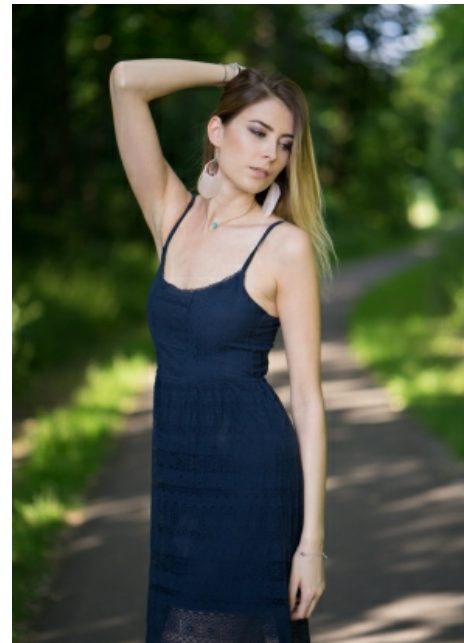

Theresa S.

Smith
Models

Measurements

Größe: 178 cm

Oberweite: 87 cm

Taille: 65 cm

Hüfte: 95 cm

Schuhe: 39