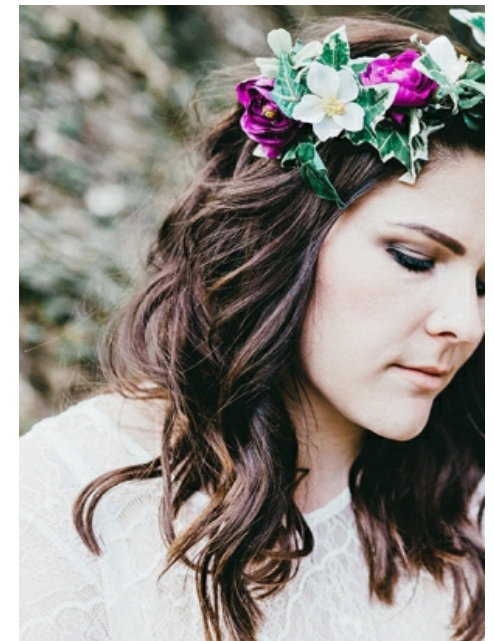

Katharina Su.

Smith
Models

Measurements

Größe: 172 cm

Oberweite: 123 cm

Taille: 118 cm

Hüfte: 139 cm

Schuhe: 39/40

Konfektion: 46/48

Haare: braun

Augen: blau-grau

www.smith-models.at

booking@smith-models.at