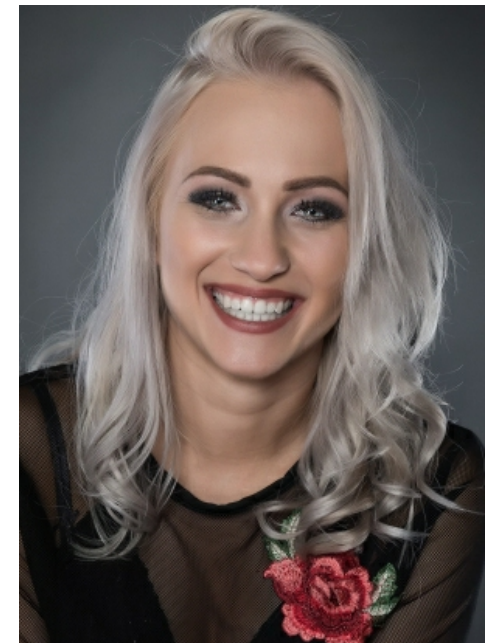

## Measurements

Größe: 163 cm

Oberweite: 78 cm

Taille: 58 cm

Hüfte: 87 cm

Schuhe: 37/38

Konfektion: 34

Haare: Blond

Augen: blaugrau

[www.smith-models.at](http://www.smith-models.at)

[booking@smith-models.at](mailto:booking@smith-models.at)