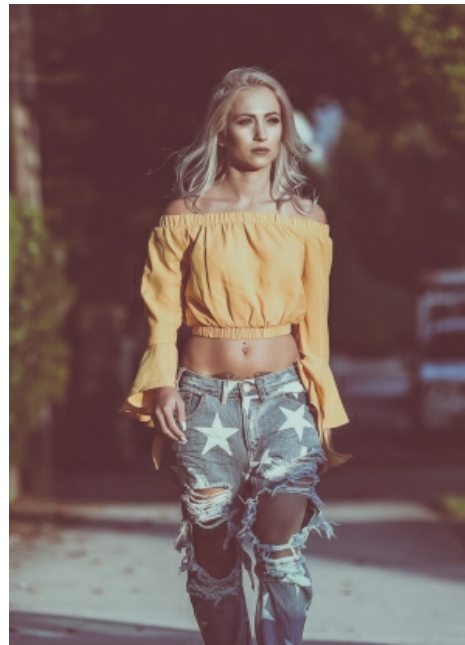

Sarah S.

Smith  
Models

## Measurements

Größe: 163 cm

Oberweite: 78 cm

Taille: 58 cm

Hüfte: 87 cm

Schuhe: 37/38

Konfektion: 34

Haare: Blond