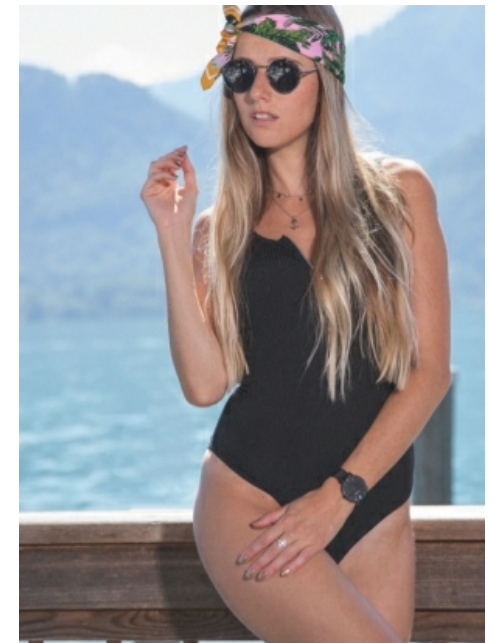

Sandra S.

Smith
Models

Measurements

Größe: 169 cm
Oberweite: 82 cm
Taille: 62 cm
Hüfte: 90 cm
Schuhe: 37
Konfektion: 34/36
Haare: Dunkelblond
Augen: Blau

www.smith-models.at
booking@smith-models.at