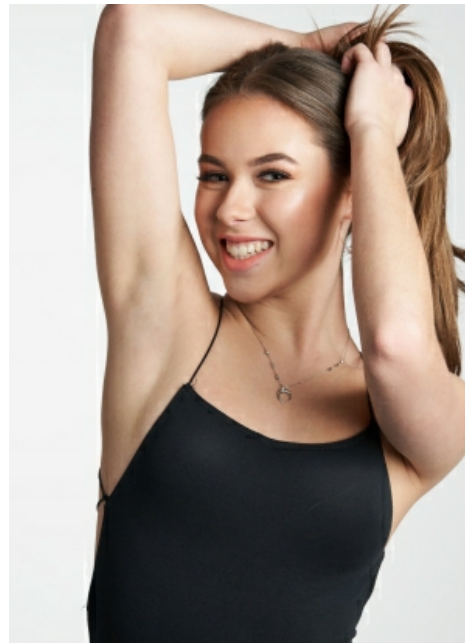

Sophia Sp.

Smith
Models

Measurements

Größe: 164 cm

Oberweite: 80 cm

Taille: 62 cm

Hüfte: 84 cm

Schuhe: 38

Konfektion: 34

Haare: braun

Augen: blau/grün

www.smith-models.at

booking@smith-models.at