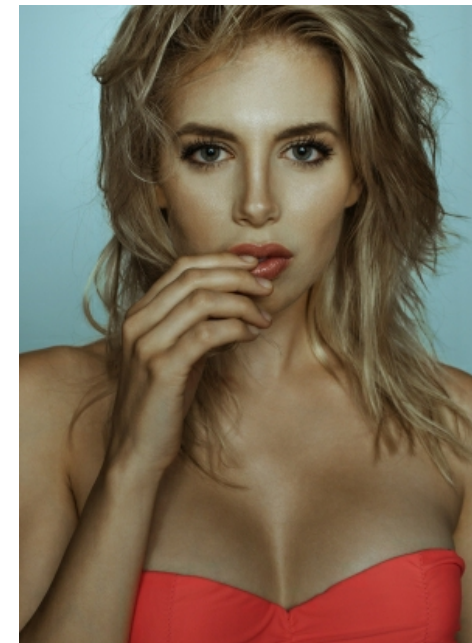

Alina C.

Measurements

Größe: 172 cm

Oberweite: 86 cm

Taille: 59 cm

Hüfte: 93 cm

Schuhe: 38

Konfektion: 34

Haare: Blond

Augen: Blau-Grün

Smith
Models

www.smith-models.at

booking@smith-models.at