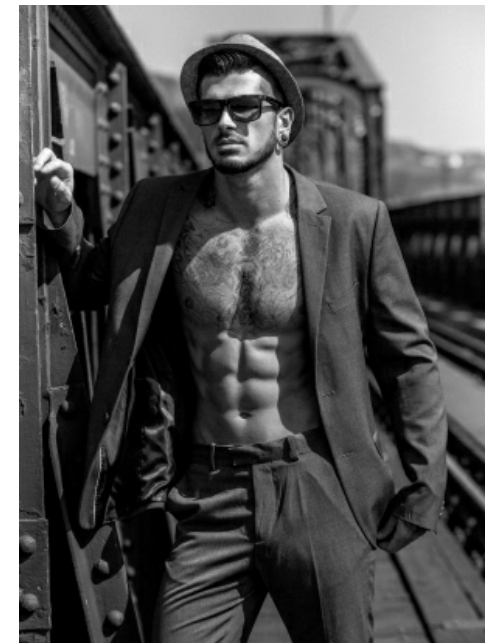

www.smith-models.at

booking@smith-models.at