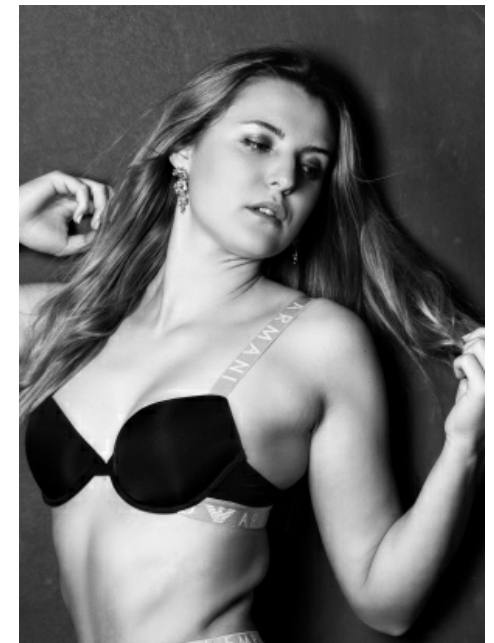

Teresa Su.

Smith
Models

Measurements

Größe: 172 cm

Oberweite: 80 cm

Taille: 68 cm

Hüfte: 99 cm

Schuhe: 38/39

Konfektion: 36

Haare: blond/brünett

Augen: grün

www.smith-models.at

booking@smith-models.at