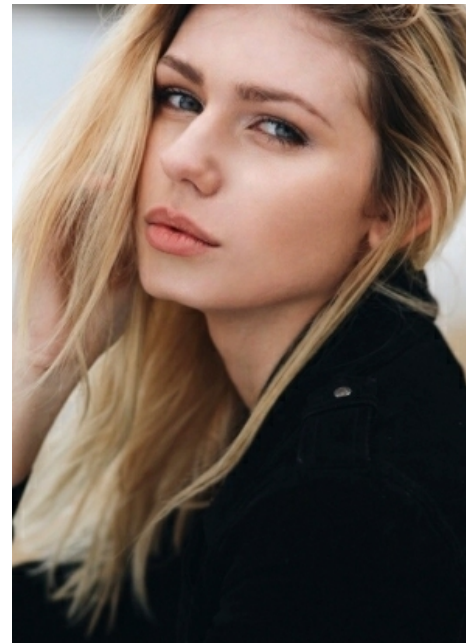

Mona Lisa S.

Smith
Models

Measurements

Größe: 176 cm
Oberweite: 83 cm
Taille: 65 cm
Hüfte: 90 cm
Konfektion: 36
Haare: Blond
Augen: Blau

www.smith-models.at
booking@smith-models.at