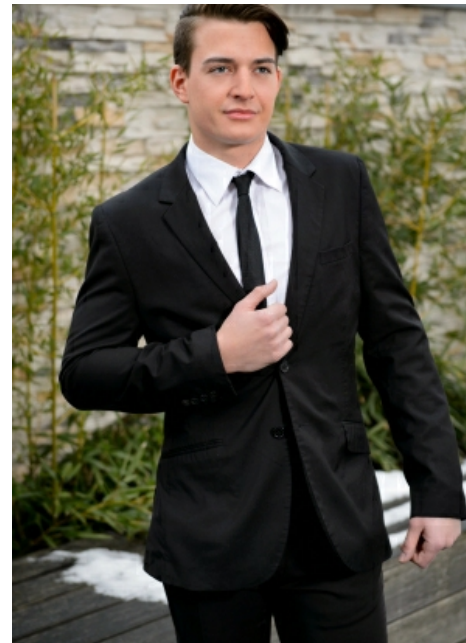

Sebastian Z.

## Measurements

Größe: 182 cm

Oberweite: 97 cm

Taille: 83 cm

Hüfte: 102 cm

Schuhe: 43/44

Konfektion: 50

Haare: braun