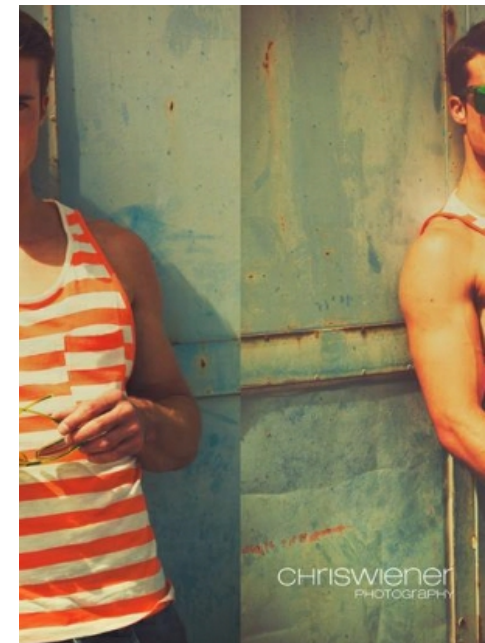

Measurements

Größe: 184 cm

Oberweite: 102 cm

Taille: 78 cm

Hüfte: 96 cm

Schuhe: 44

Konfektion: M

Haare: Braun

Augen: Braun