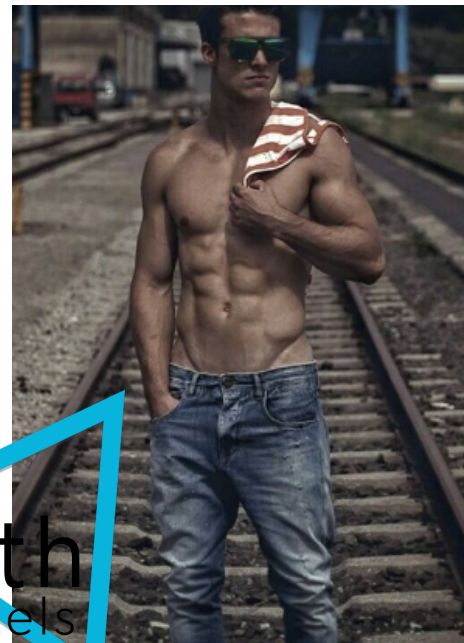

Christoph R.

Measurements

Größe: 184 cm

Oberweite: 102 cm

Taille: 78 cm

Hüfte: 96 cm

Schuhe: 44

Konfektion: M