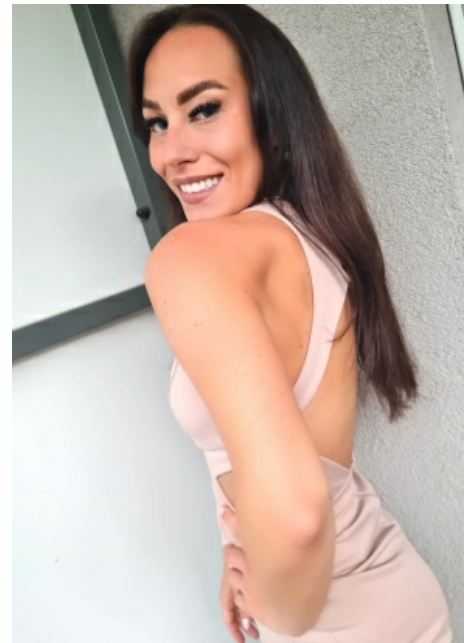

Sabrina N.

Smith
Models

Measurements

Größe: 159 cm

Oberweite: 88 cm

Taille: 83 cm

Hüfte: 91 cm

Schuhe: 36

Konfektion: 34

Haare: brünett

Augen: blau

www.smith-models.at

booking@smith-models.at