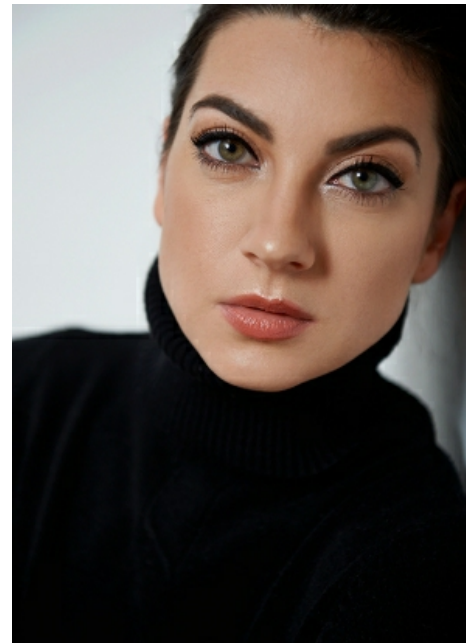

Sophia G.

Smith
g. haan models

Measurements

Größe: 169 cm

Oberweite: 82 cm

Taille: 67 cm

Hüfte: 96 cm

Schuhe: 41

Konfektion: 36

Haare: dunkelbraun

Augen: grün

www.smith-models.at

booking@smith-models.at