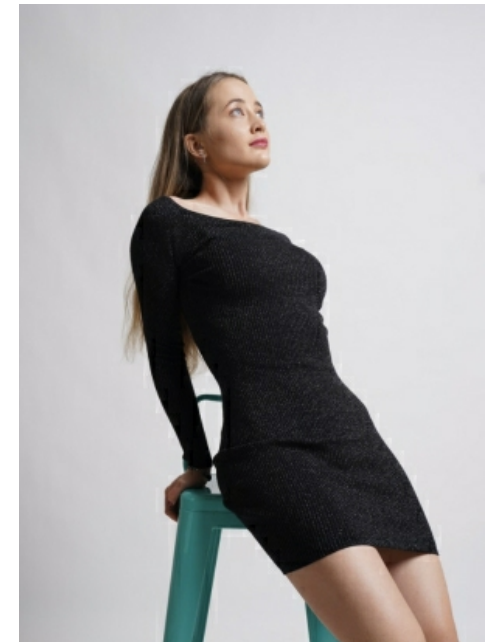

Alena B.

Smith
Models

Measurements

Größe: 173 cm

Oberweite: 87 cm

Taille: 67 cm

Hüfte: 90 cm

Schuhe: 38

Konfektion: xS/S

Haare: blond/braun

Augen: blau

www.smith-models.at

booking@smith-models.at