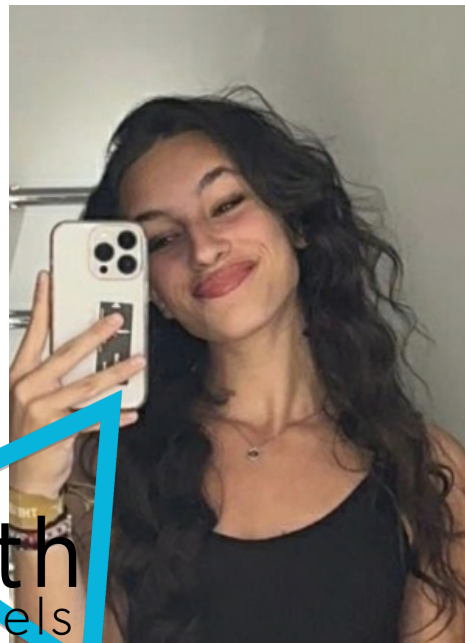

Mirela H.

Smith
Models

Measurements

Größe: 168 cm

Oberweite: 91 cm

Taille: 63 cm

Hüfte: 91 cm

Konfektion: S