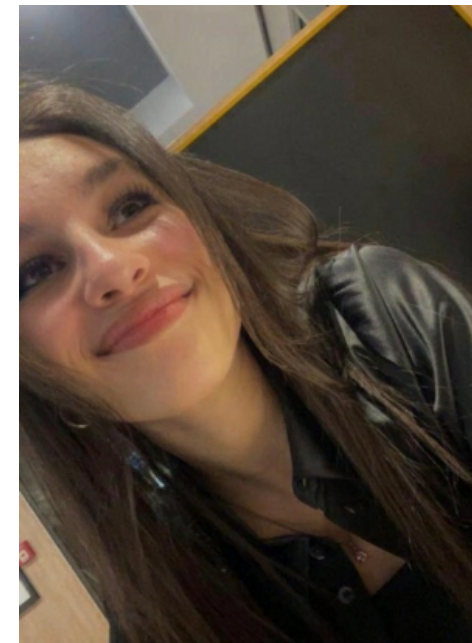

Mirela H.

Smith
Models

Measurements

Größe: 168 cm

Oberweite: 91 cm

Taille: 63 cm

Hüfte: 91 cm

Konfektion: S

Haare: braun

Augen: braun

www.smith-models.at

booking@smith-models.at