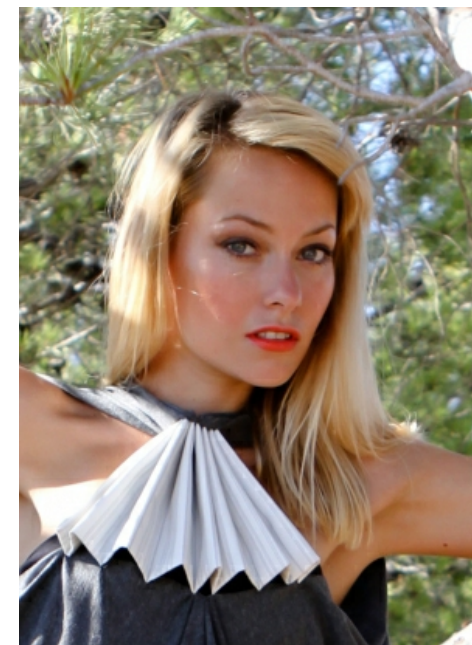

Bettina St.

Measurements

Größe: 172 cm

Oberweite: 80 cm

Taille: 64 cm

Hüfte: 86 cm

Schuhe: 37

Konfektion: 36

Haare: blond

Augen: blau

Smith
Models

www.smith-models.at

booking@smith-models.at