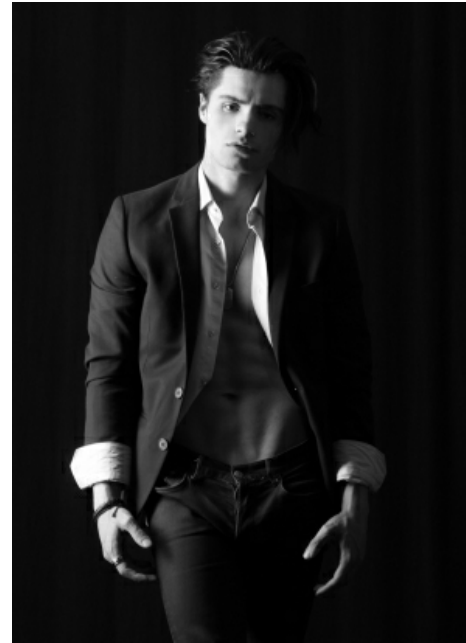

## Measurements

Größe: 177 cm

Oberweite: 83 cm

Taille: 72 cm

Hüfte: 89 cm

Schuhe: 44

Konfektion: 48

Haare: dunkelbraun