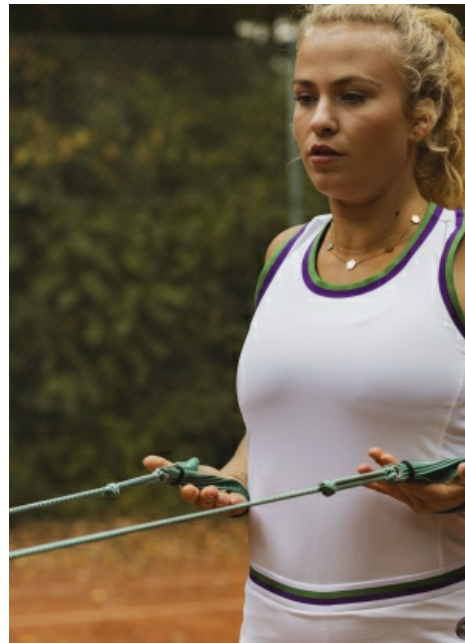

Katarina S.

Smith
Models

Measurements

Größe: 166 cm

Oberweite: 95 cm

Taille: 74 cm

Hüfte: 104 cm

Schuhe: 38/39