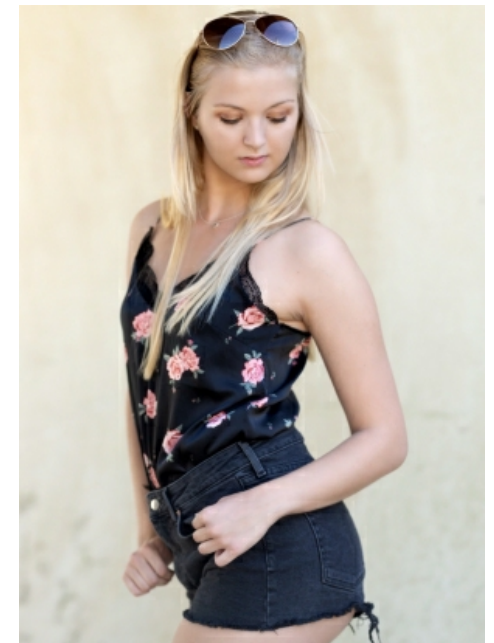

Birgit P.

Smith
Models

Measurements

Größe: 175 cm

Oberweite: 83 cm

Taille: 71 cm

Hüfte: 94 cm

Schuhe: 39

Konfektion: 36/38

Haare: blond

Augen: blau

www.smith-models.at

booking@smith-models.at