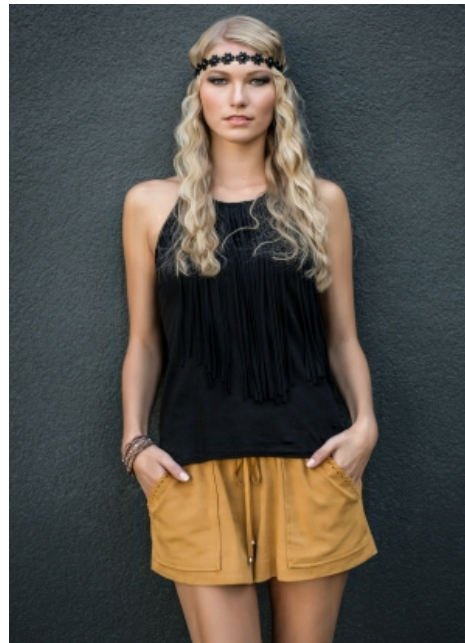

Carmen W.

Smith  
Models

## Measurements

Größe: 175 cm

Oberweite: 81 cm

Taille: 62 cm

Hüfte: 91 cm

Schuhe: 37/38

Konfektion: 36

Haare: blond