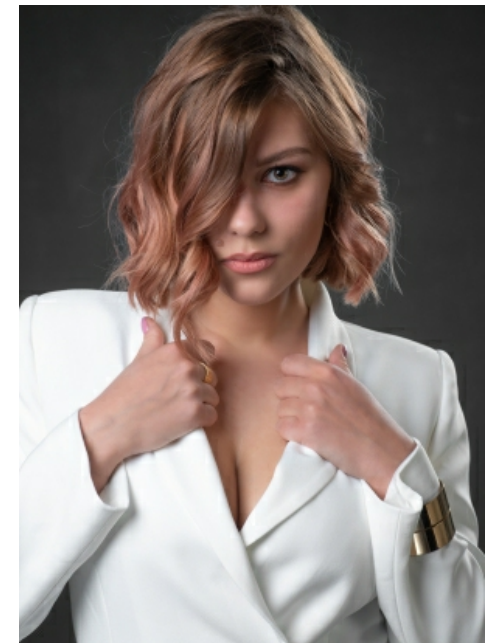

Measurements

Größe: 166 cm

Oberweite: 91 cm

Taille: 65 cm

Hüfte: 94 cm

Schuhe: 38

Konfektion: 36

Haare: braun/blond

Augen: braun