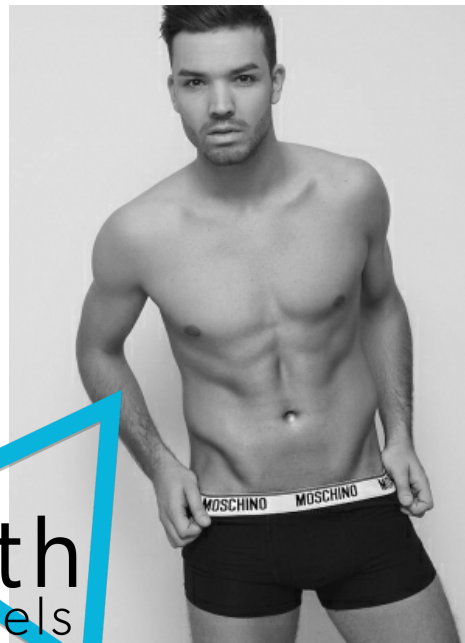

Manuel G.

Measurements

Größe: 185 cm
Oberweite: 97 cm
Taille: 81 cm
Hüfte: 103 cm
Schuhe: 45
Konfektion: 52
Haare: braun
Augen: braun

www.smith-models.at
booking@smith-models.at