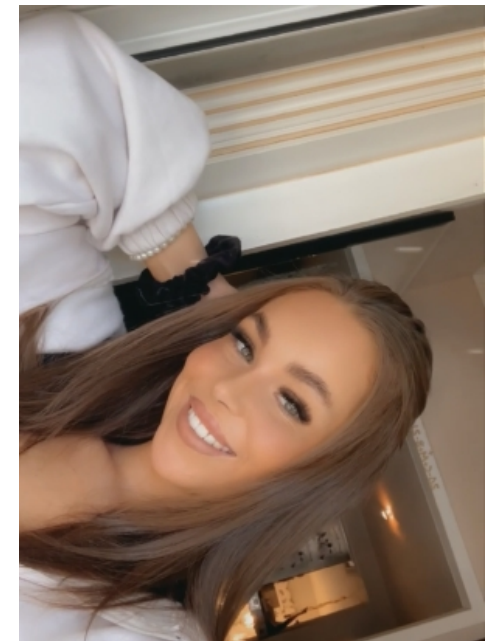

## Measurements

Größe: 165 cm  
Oberweite: 89 cm  
Taille: 65 cm  
Hüfte: 89 cm  
Schuhe: 38  
Konfektion: 36  
Haare: braun  
Augen: grün

Smith  
Models

[www.smith-models.at](http://www.smith-models.at)  
[booking@smith-models.at](mailto:booking@smith-models.at)