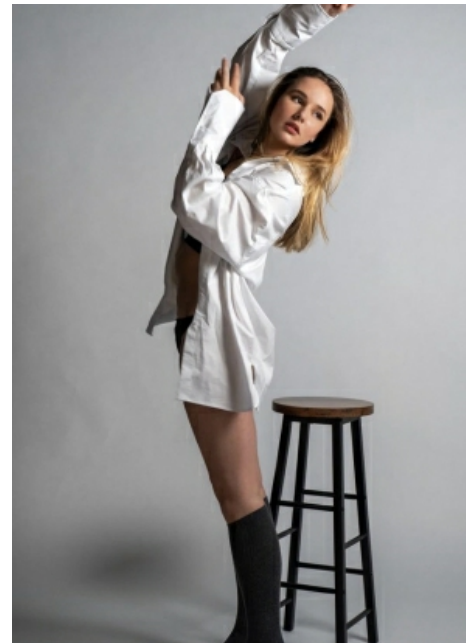

Sophie St.

Measurements

Größe: 166 cm

Oberweite: 90 cm

Taille: 74 cm

Hüfte: 96 cm

Schuhe: 40

Konfektion: 36/38

Haare: braun/blond

Augen: braun

Smith
models

www.smith-models.at

booking@smith-models.at