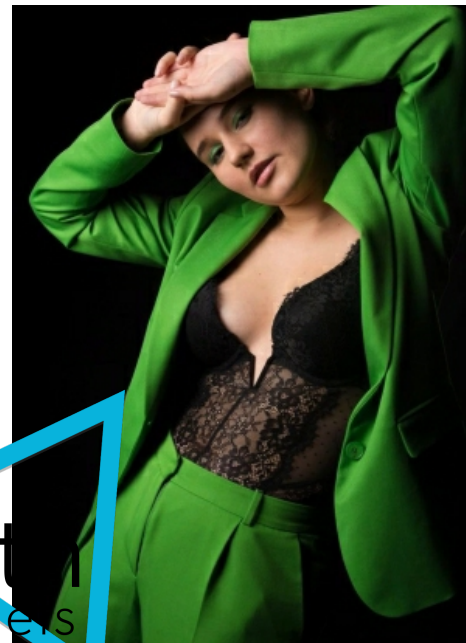

Sophie St.

Measurements

Größe: 166 cm

Oberweite: 90 cm

Taille: 74 cm

Hüfte: 96 cm

Schuhe: 40

Konfektion: 36/38

Haare: braun/blond

Augen: braun

Smith
models

www.smith-models.at

booking@smith-models.at