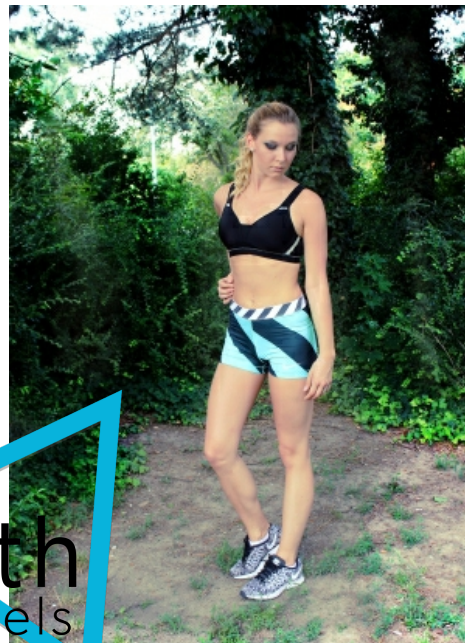

Janine T.

Smith
Models

Measurements

Größe: 171 cm

Oberweite: 84 cm

Taille: 67 cm

Hüfte: 92 cm

Schuhe: 39/40