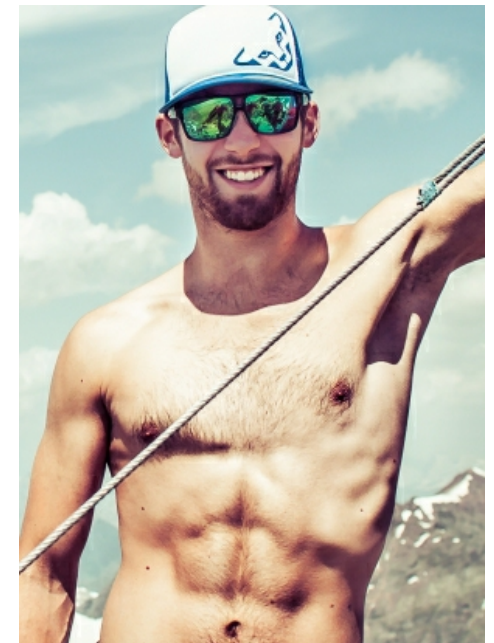

Philipp F.

Smith
Models

Measurements

Größe: 188 cm
Oberweite: 104 cm
Taille: 74 cm
Hüfte: 102 cm
Schuhe: 44
Konfektion: 50
Haare: braun
Augen: braun

www.smith-models.at
booking@smith-models.at