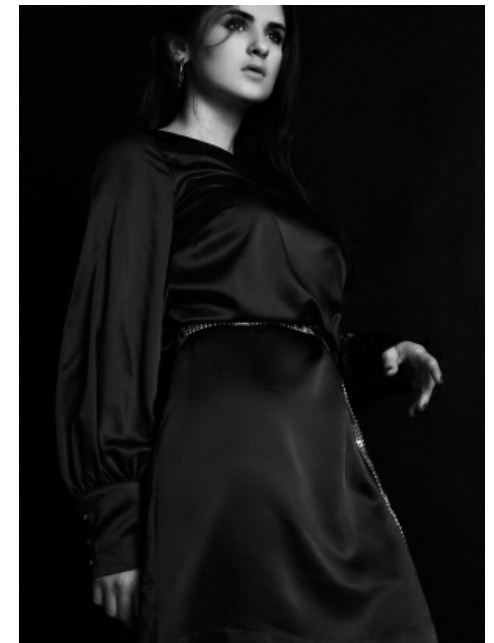

Hanna S.

Smith  
Models

## Measurements

Größe: 160 cm

Taille: 72 cm

Hüfte: 92 cm

Schuhe: 36

Konfektion: 34

Haare: braun

Augen: braun