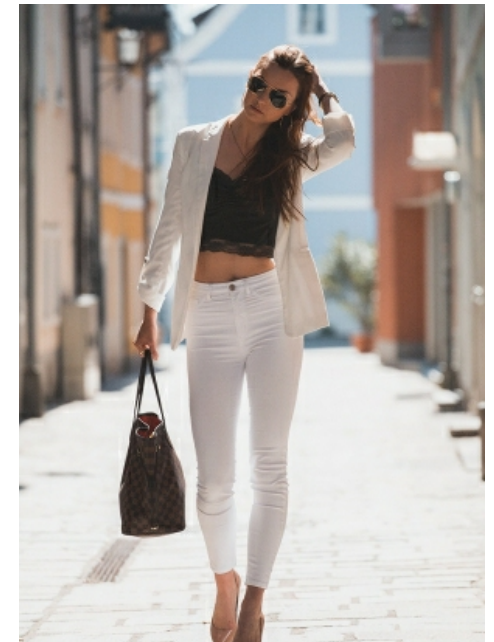

Vera L.

Smith
Models

Measurements

Größe: 174 cm
Oberweite: 77 cm
Taille: 58 cm
Hüfte: 86 cm
Schuhe: 38
Konfektion: 34
Haare: brünett
Augen: braun/grün

www.smith-models.at
booking@smith-models.at