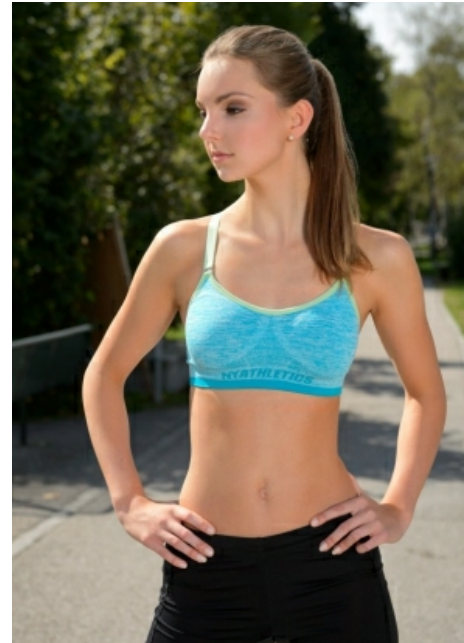

Vera L.

Smith
Models

Measurements

Größe: 174 cm
Oberweite: 77 cm
Taille: 58 cm
Hüfte: 86 cm
Schuhe: 38
Konfektion: 34
Haare: brünett
Augen: braun/grün

www.smith-models.at
booking@smith-models.at