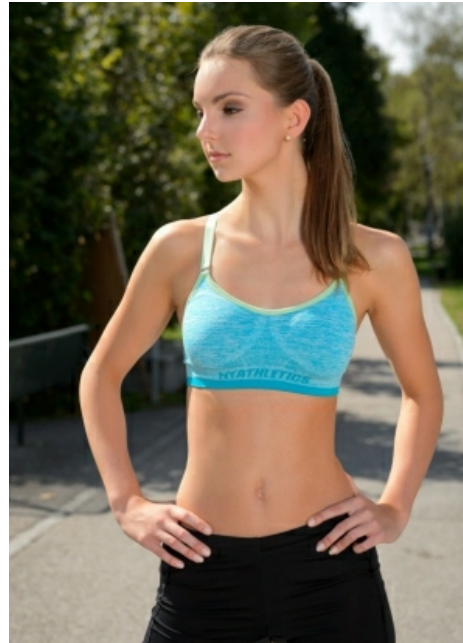

Vera L.

Smith
Models

Measurements

- Größe: 174 cm
- Oberweite: 77 cm
- Taille: 58 cm
- Hüfte: 86 cm
- Schuhe: 38
- Konfektion: 34
- Haare: brünett
- Augen: braun/grün