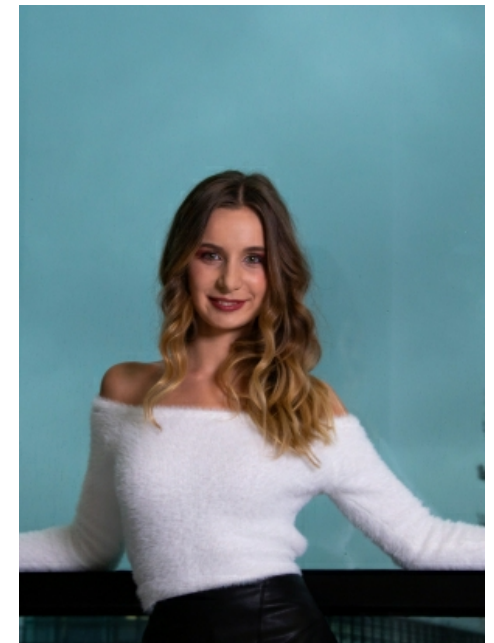

Evelyn Z.

Smith
Models

Measurements

Größe: 169 cm

Oberweite: 79 cm

Taille: 58 cm

Hüfte: 88 cm

Schuhe: 38

Konfektion: 34/36

Haare: brünette

Augen: grün/braun

www.smith-models.at

booking@smith-models.at