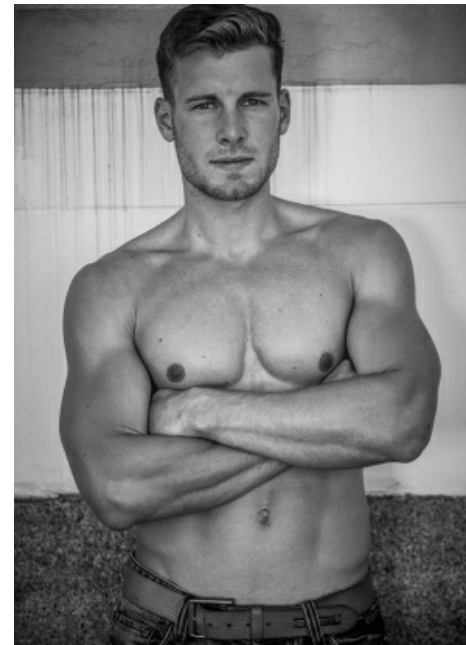

Roland M.

Measurements

Größe: 182 cm
Oberweite: 110 cm
Taille: 83 cm
Hüfte: 94 cm
Schuhe: 43/44
Konfektion: 50
Haare: barun
Augen: blau

Smith
Models

www.smith-models.at
booking@smith-models.at