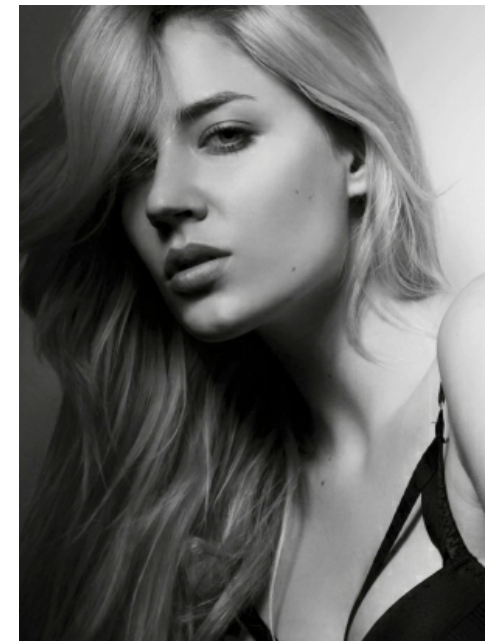

www.smith-models.at

booking@smith-models.at