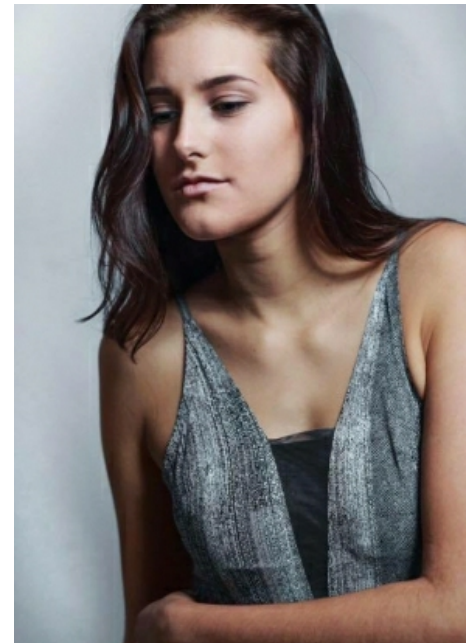

Selina B.

Measurements

Größe: 173 cm
Oberweite: 88 cm
Taille: 63 cm
Hüfte: 90 cm
Schuhe: 40
Konfektion: 34
Haare: braun
Augen: braun

Smith
Models

model
school

model
school

www.smith-models.at
booking@smith-models.at