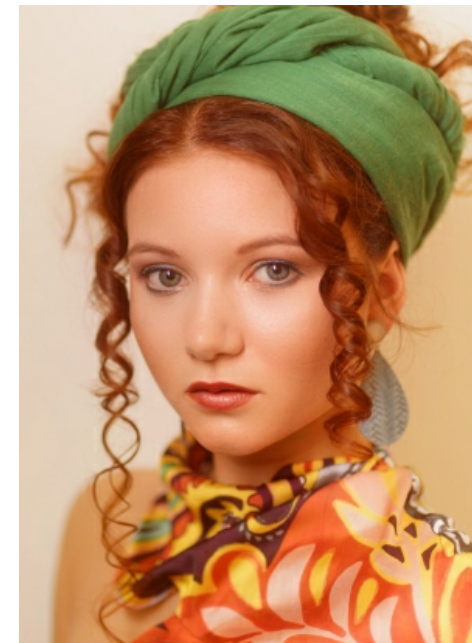

Mona K.

Measurements

Größe: 160 cm

Oberweite: 85 cm

Taille: 64 cm

Hüfte: 90 cm

Schuhe: 37

Konfektion: 34

Haare: braun

Augen: blau

www.smith-models.at

booking@smith-models.at

Smith
Models