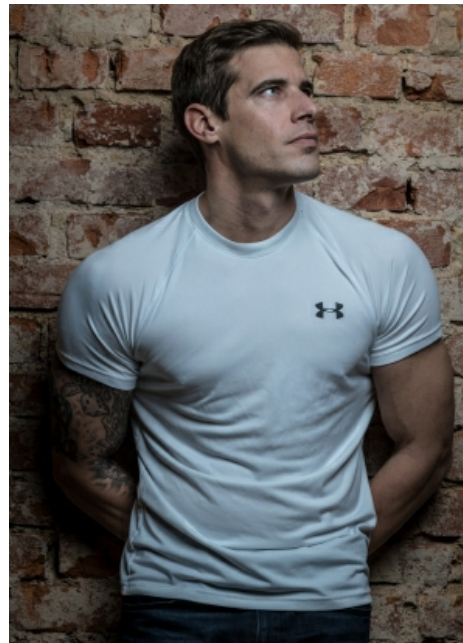

Thomas F.

Smith  
Models

## Measurements

Größe: 183 cm

Oberweite: 107 cm

Taille: 78 cm

Hüfte: 94 cm

Schuhe: 43

Konfektion: 48

Haare: Hellbraun