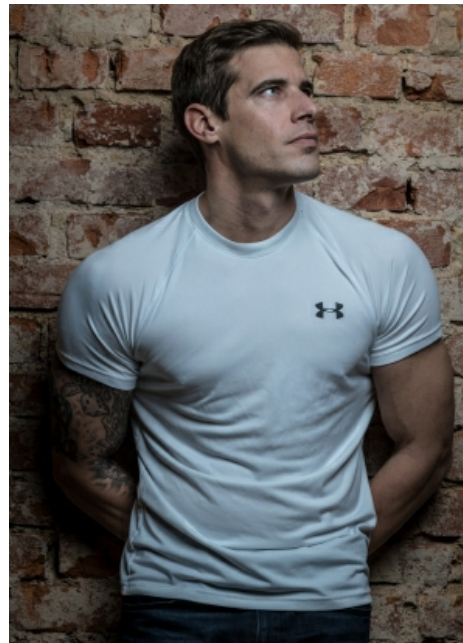

Thomas F.

Smith
Models

Measurements

Größe: 183 cm
Oberweite: 107 cm
Taille: 78 cm
Hüfte: 94 cm
Schuhe: 43
Konfektion: 48
Haare: Hellbraun
Augen: Blau

www.smith-models.at
booking@smith-models.at