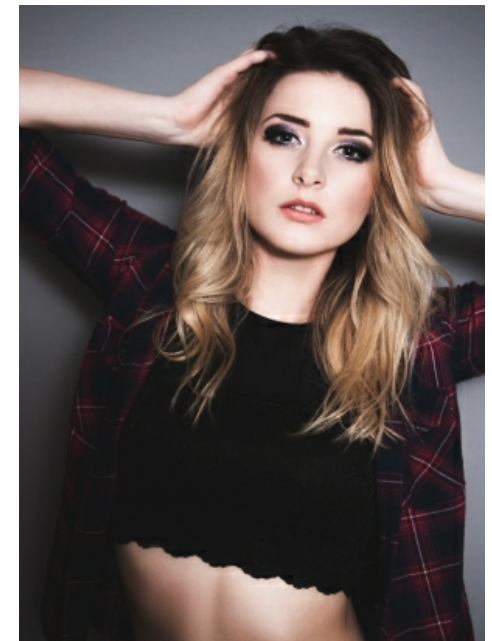

Madlen H.

Smith
Models

Measurements

Größe: 175 cm

Oberweite: 87 cm

Taille: 64 cm

Hüfte: 91 cm

Schuhe: 39/40

Konfektion: 34/36

Haare: braun

Augen: grün

www.smith-models.at

booking@smith-models.at