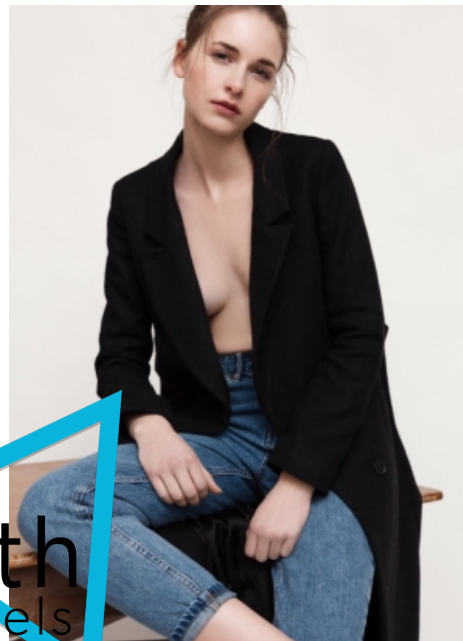

Madlen H.

Smith
Models

Measurements

Größe: 175 cm

Oberweite: 87 cm

Taille: 64 cm

Hüfte: 91 cm

Schuhe: 39/40

Konfektion: 34/36

Haare: braun

Augen: grün

www.smith-models.at

booking@smith-models.at