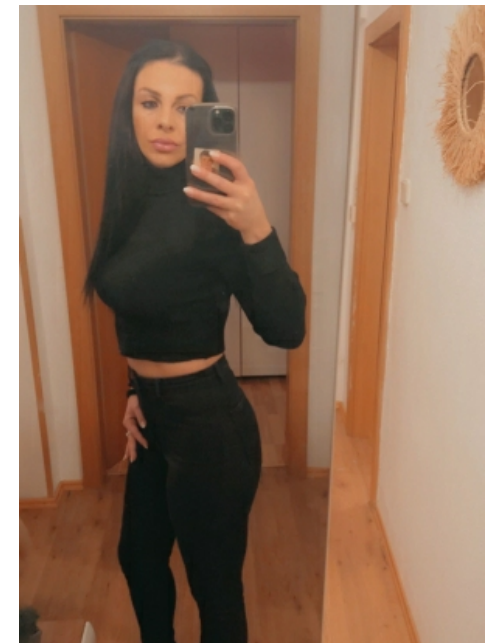

## Measurements

Größe: 167 cm

Schuhe: 36

Konfektion: 36

Haare: schwarz

Augen: grün

[www.smith-models.at](http://www.smith-models.at)

[booking@smith-models.at](mailto:booking@smith-models.at)