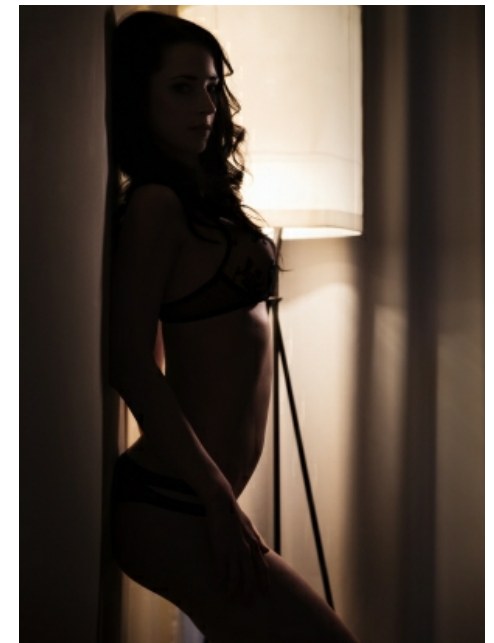

Measurements

Größe: 170 cm

Oberweite: 90 cm

Taille: 68 cm

Hüfte: 91 cm

Schuhe: 39/40

Konfektion: 34

Haare: Dunkelbraun

Augen: Blau-Grün