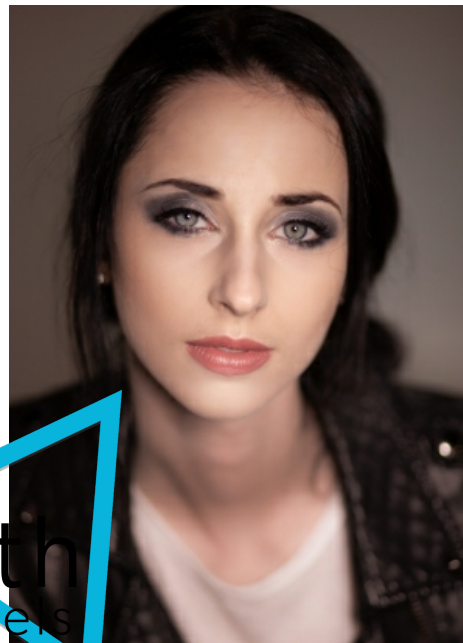

Elisabeth P.

Smith  
Models

## Measurements

Größe: 170 cm

Oberweite: 90 cm

Taille: 68 cm

Hüfte: 91 cm

Schuhe: 39/40

Konfektion: 34

Haare: Dunkelbraun