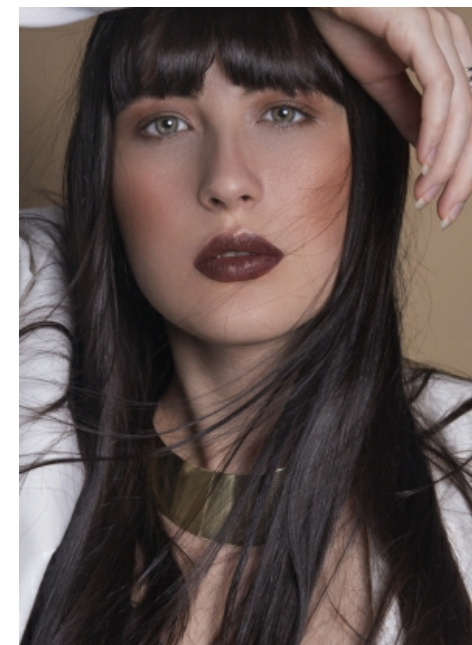

Julia Fu.

Measurements

- Größe: 178 cm
- Oberweite: 83 cm
- Taille: 61 cm
- Hüfte: 88 cm
- Schuhe: 40
- Konfektion: 34/36
- Haare: braun
- Augen: grün

Smith
Models