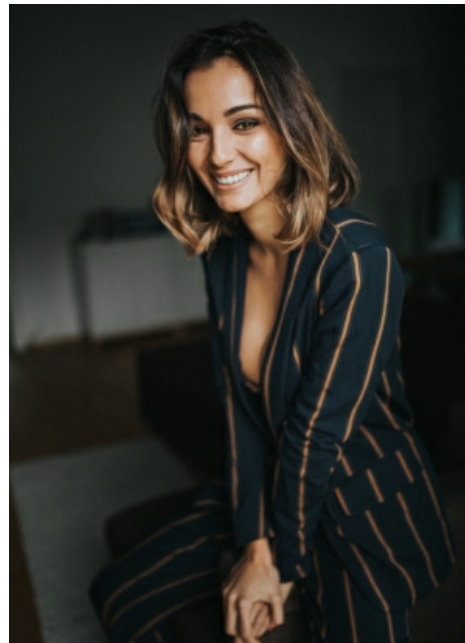

Lea P.

Smith
Models

Measurements

Größe: 176 cm

Oberweite: 84 cm

Taille: 60 cm

Hüfte: 92 cm

Schuhe: 39