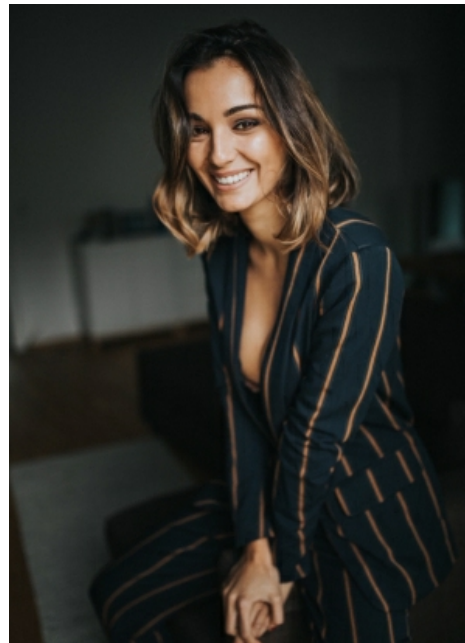

Lea P.

Smith  
Models

## Measurements

Größe: 176 cm

Oberweite: 84 cm

Taille: 60 cm

Hüfte: 92 cm

Schuhe: 39

Konfektion: 36

Haare: Braun