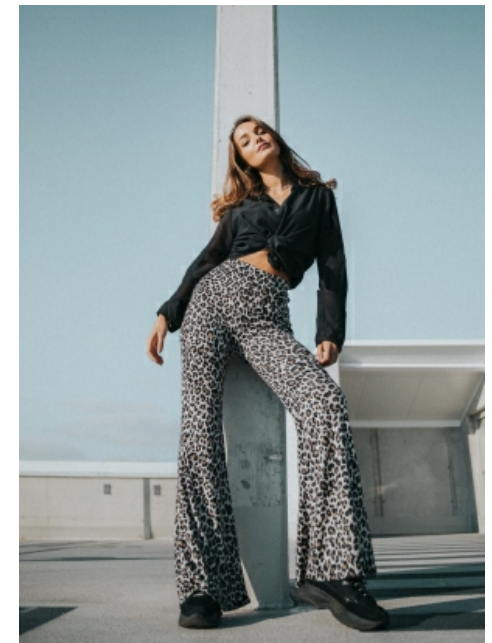

Measurements

Größe: 176 cm

Oberweite: 84 cm

Taille: 60 cm

Hüfte: 92 cm

Schuhe: 39

Konfektion: 36

Haare: Braun

Augen: Braun