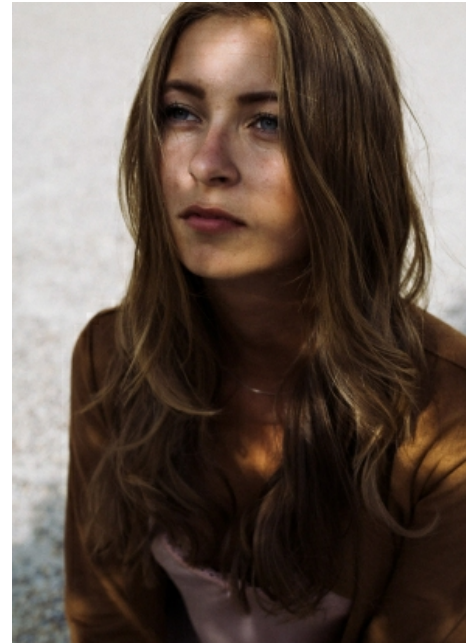

Sophie H.

Smith
Models

Measurements

Größe: 166 cm

Oberweite: 85 cm

Taille: 62 cm

Hüfte: 88 cm

Schuhe: 37/38

Konfektion: 34

Haare: dunkelblond

Augen: blau

www.smith-models.at

booking@smith-models.at