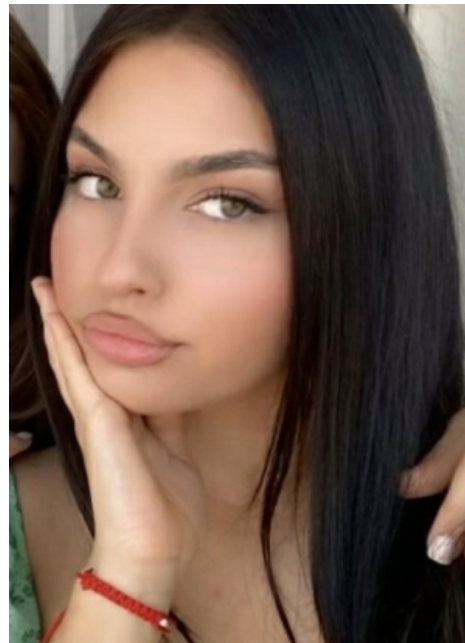

Carla P.

Smith  
Models

## Measurements

Größe: 164 cm

Konfektion: S

Haare: schwarz

Augen: grün

[www.smith-models.at](http://www.smith-models.at)

[booking@smith-models.at](mailto:booking@smith-models.at)