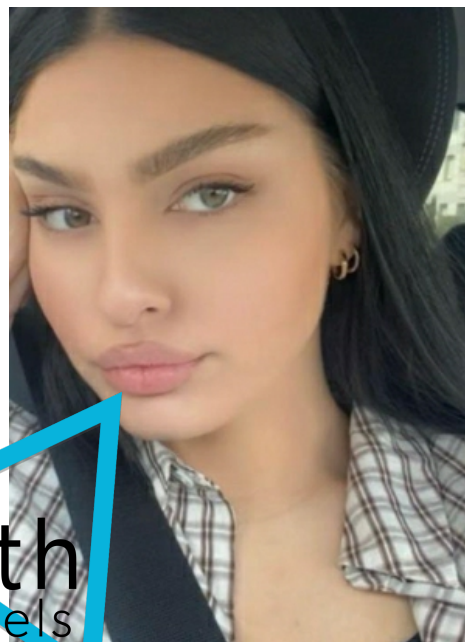

Carla P.

Smith  
Models

## Measurements

Größe: 164 cm

Konfektion: S

Haare: schwarz

Augen: grün

[www.smith-models.at](http://www.smith-models.at)

[booking@smith-models.at](mailto:booking@smith-models.at)