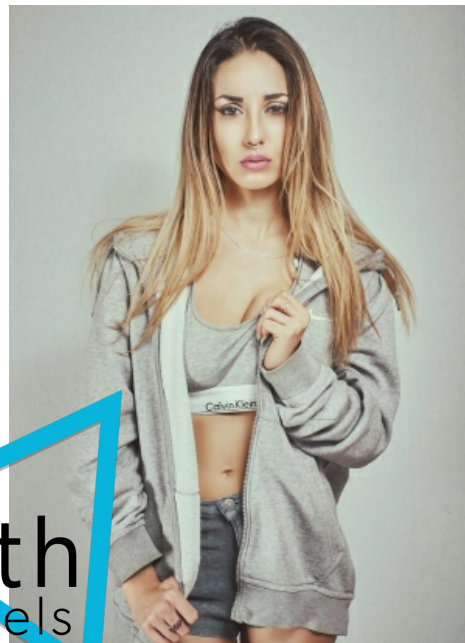

Nikoletta P.

Smith  
Models

## Measurements

Größe: 170 cm

Oberweite: 88 cm

Taille: 60 cm

Hüfte: 90 cm

Schuhe: 37

Konfektion: 34/36

Haare: dunkelblond