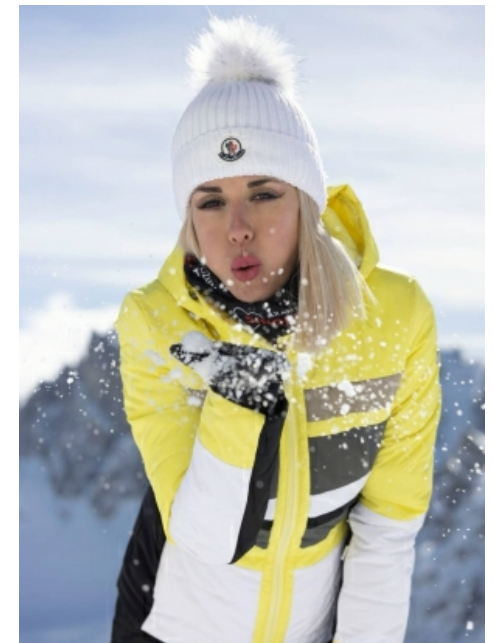

Measurements

Größe: 170 cm

Oberweite: 88 cm

Taille: 60 cm

Hüfte: 90 cm

Schuhe: 37

Konfektion: 34/36

Haare: dunkelblond

Augen: braun