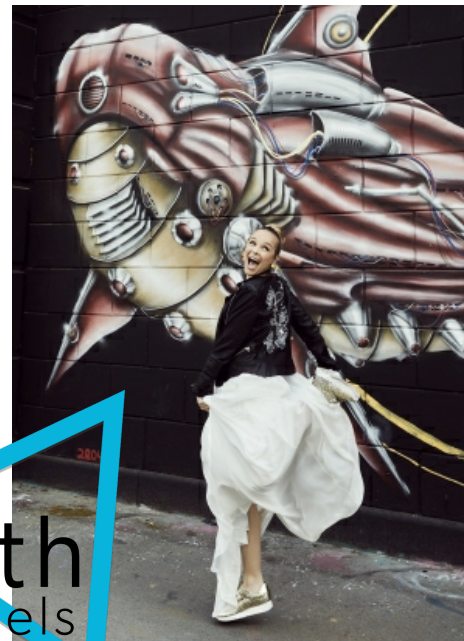

Stephanie W.S.

Smith
Models

Measurements

Größe: 165 cm

Oberweite: 83 cm

Taille: 65 cm

Hüfte: 94 cm

Schuhe: 36/37