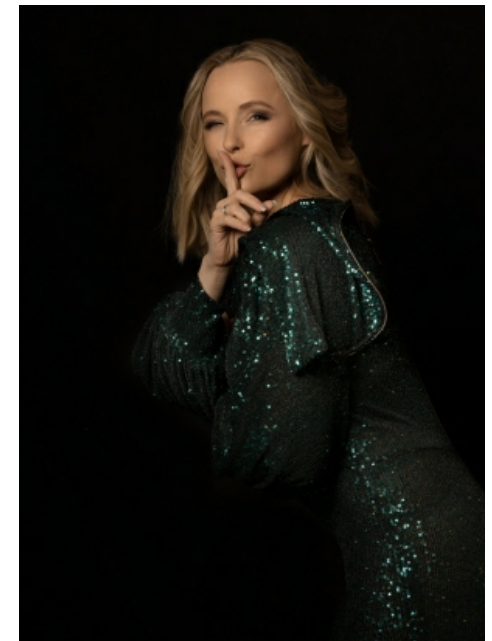

Stephanie W.S.

Smith
Models

Measurements

Größe: 165 cm

Oberweite: 83 cm

Taille: 65 cm

Hüfte: 94 cm

Schuhe: 36/37

Konfektion: 36

Haare: blond

Augen: braun

www.smith-models.at

booking@smith-models.at