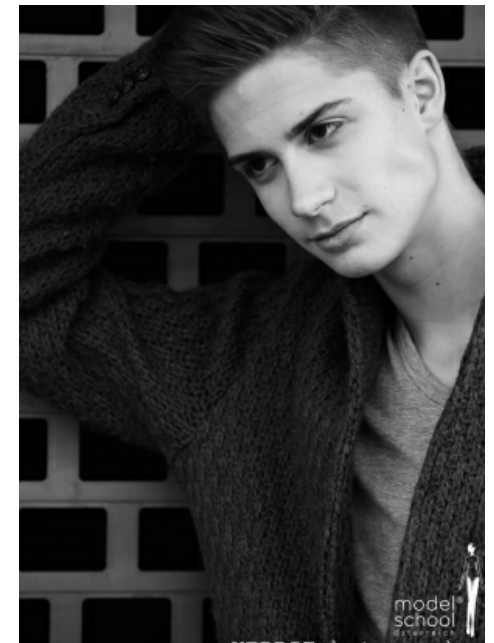

## Measurements

Größe: 183 cm  
Oberweite: 84 cm  
Taille: 69 cm  
Hüfte: 93 cm  
Schuhe: 42  
Konfektion: 46  
Haare: braun  
Augen: braun

Smith  
Models

[www.smith-models.at](http://www.smith-models.at)  
[booking@smith-models.at](mailto:booking@smith-models.at)