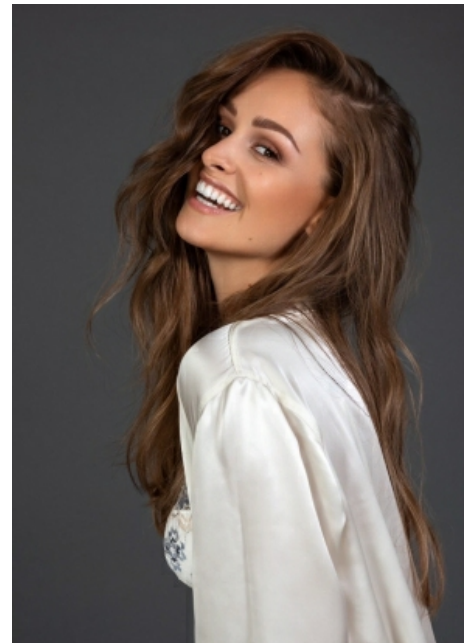

Kristina B.

Smith
Models

Measurements

Größe: 175 cm

Oberweite: 90 cm

Taille: 65 cm

Hüfte: 92 cm

Schuhe: 37/38

Konfektion: 34/36

Haare: braun

Augen: braun

www.smith-models.at

booking@smith-models.at