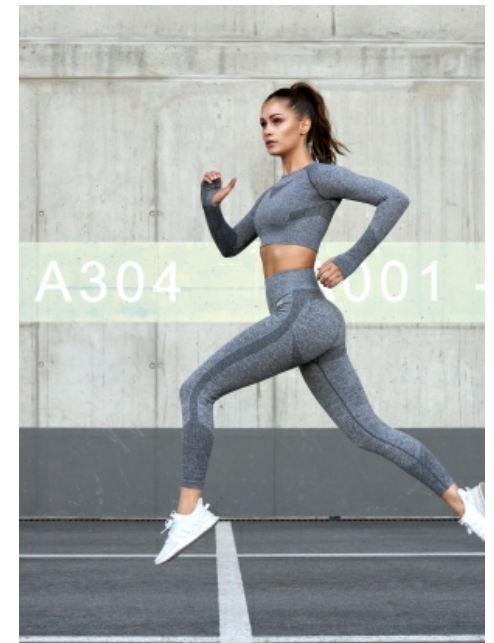

www.smith-models.at

booking@smith-models.at