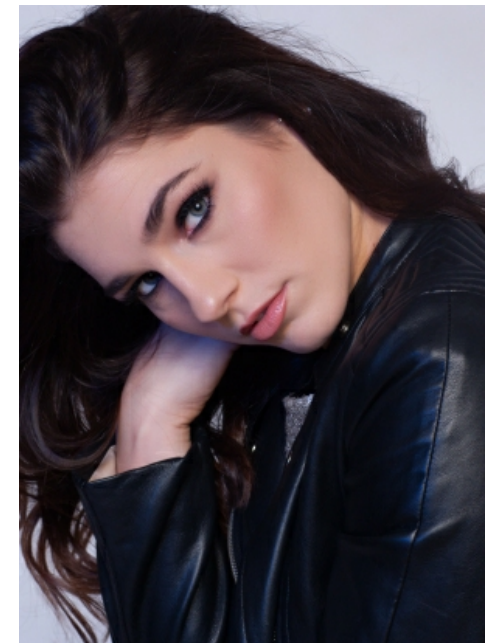

Denise B.

Measurements

Größe: 165 cm

Oberweite: 87 cm

Taille: 70 cm

Hüfte: 88 cm

Schuhe: 39

Konfektion: 36

Haare: Dunkelbraun

Augen: Grau

Smith
Models

www.smith-models.at

booking@smith-models.at