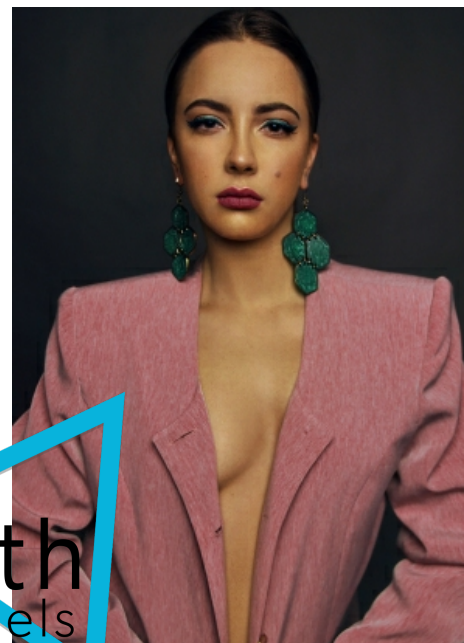

Sabrina Z.

Smith
Models

Measurements

Größe: 161 cm

Schuhe: 36/37

Konfektion: 34

Haare: braun

Augen: braun