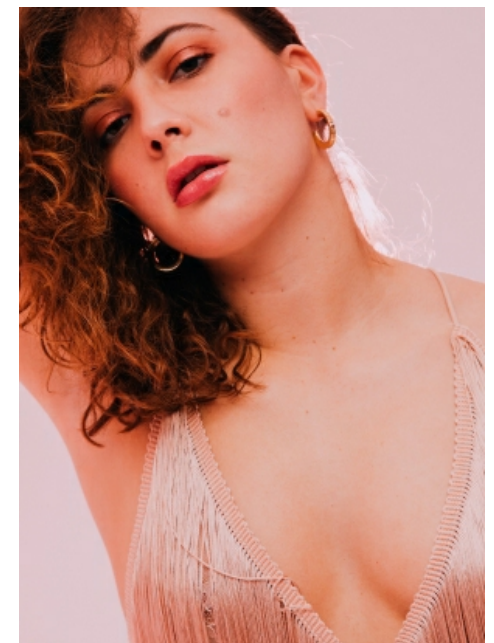

Sabrina Z.

Smith
Models

Measurements

Größe: 161 cm

Schuhe: 36/37

Konfektion: 34

Haare: braun

Augen: braun